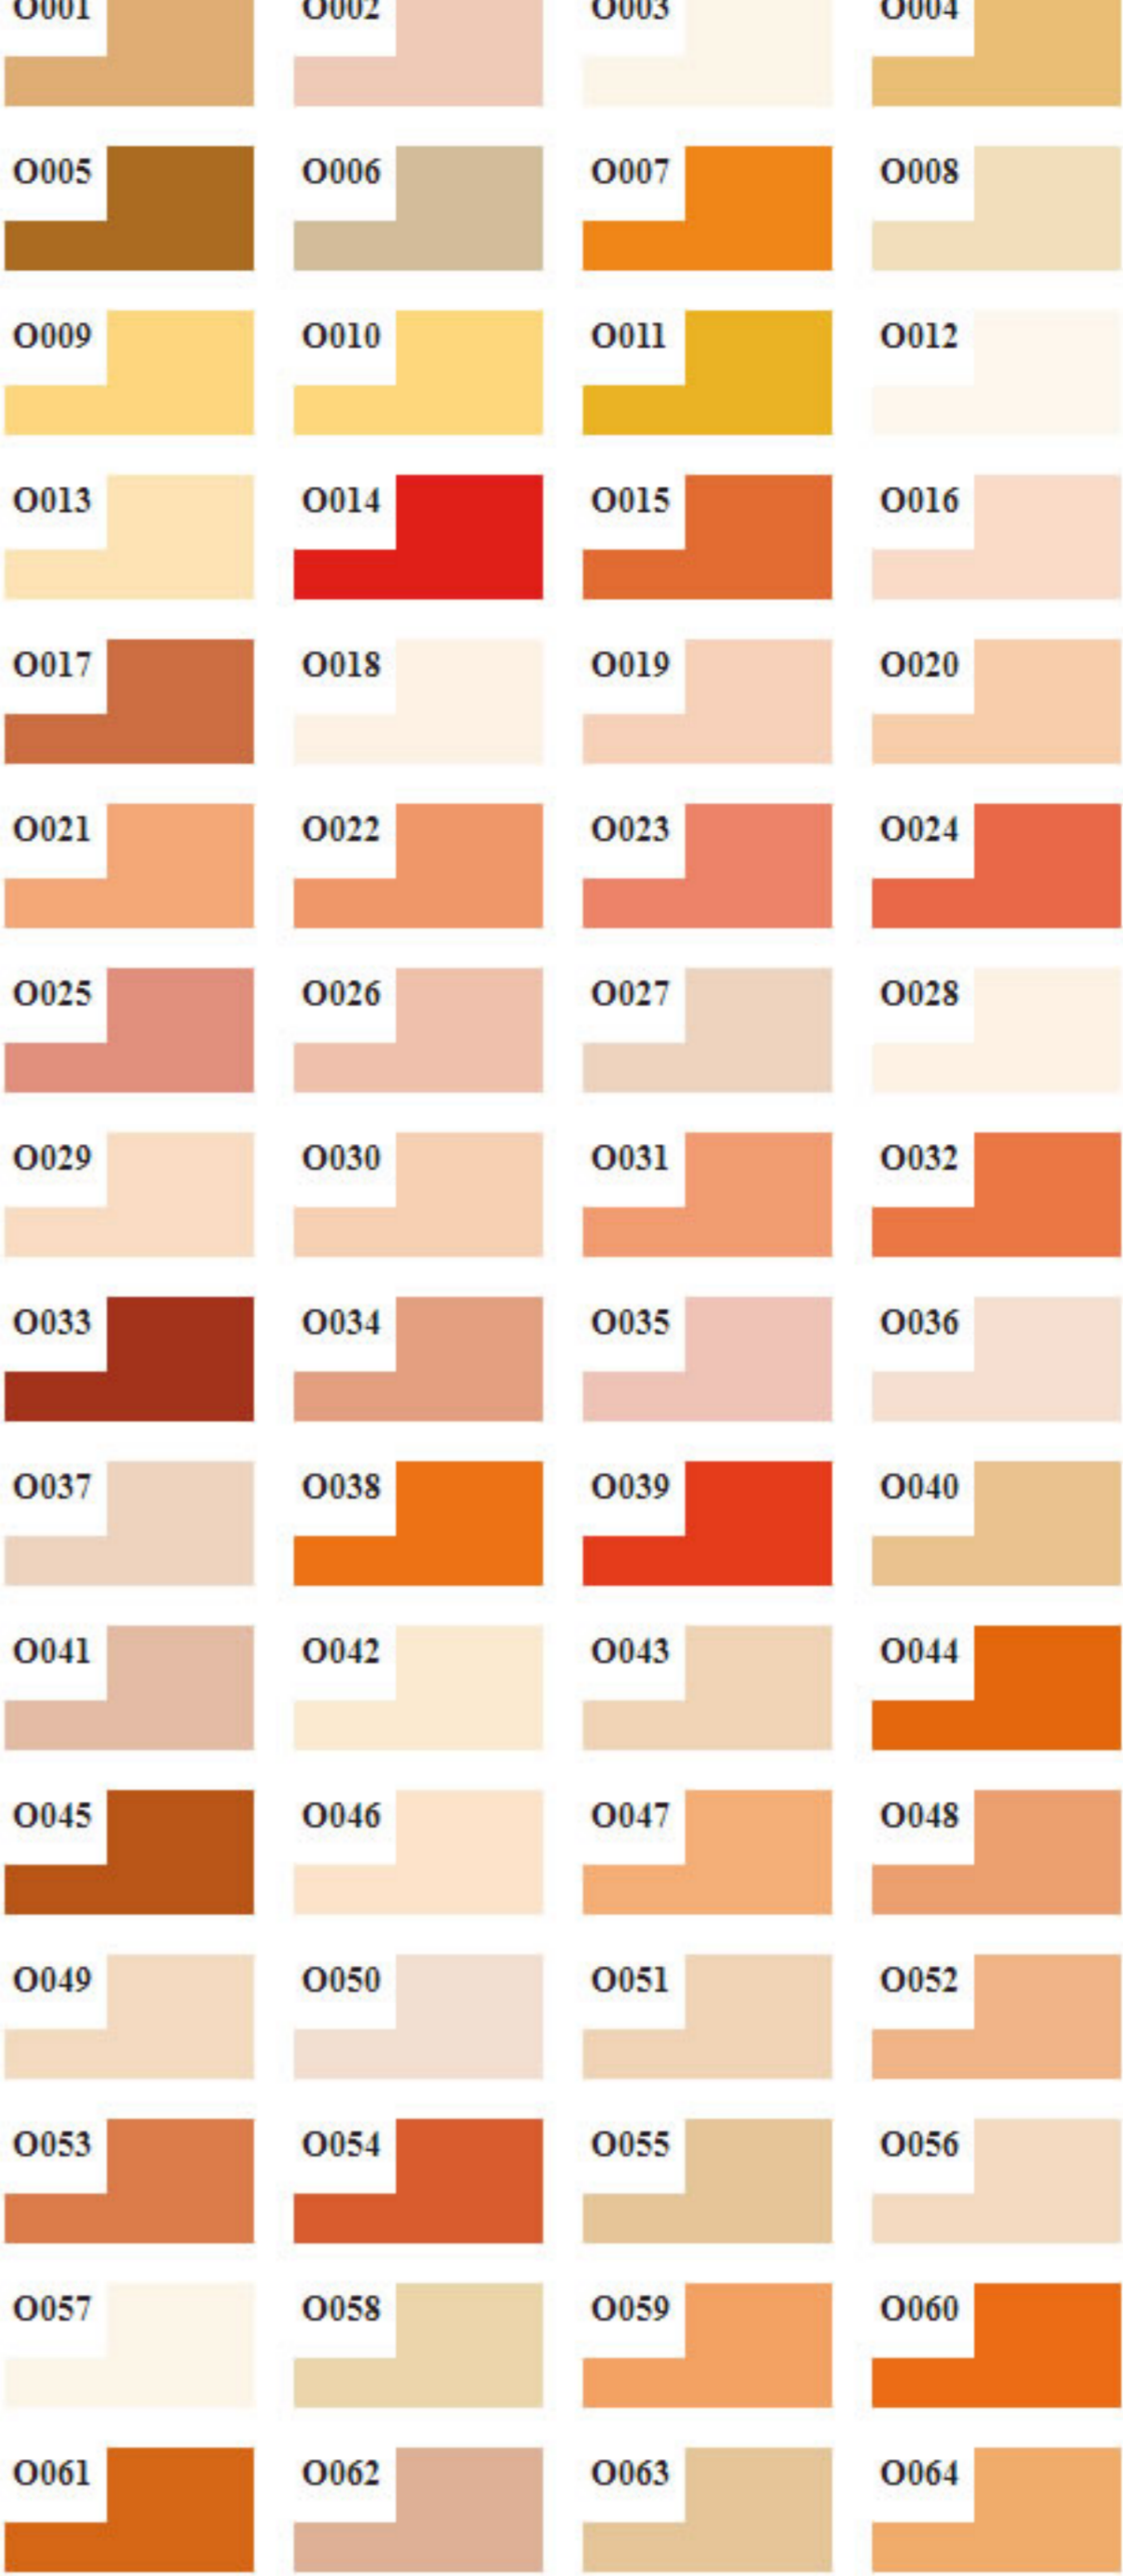

Paleta de colores

Gris

Naranja

Violeta

Rojo

Azul

Amarillo

Marrón

Verde