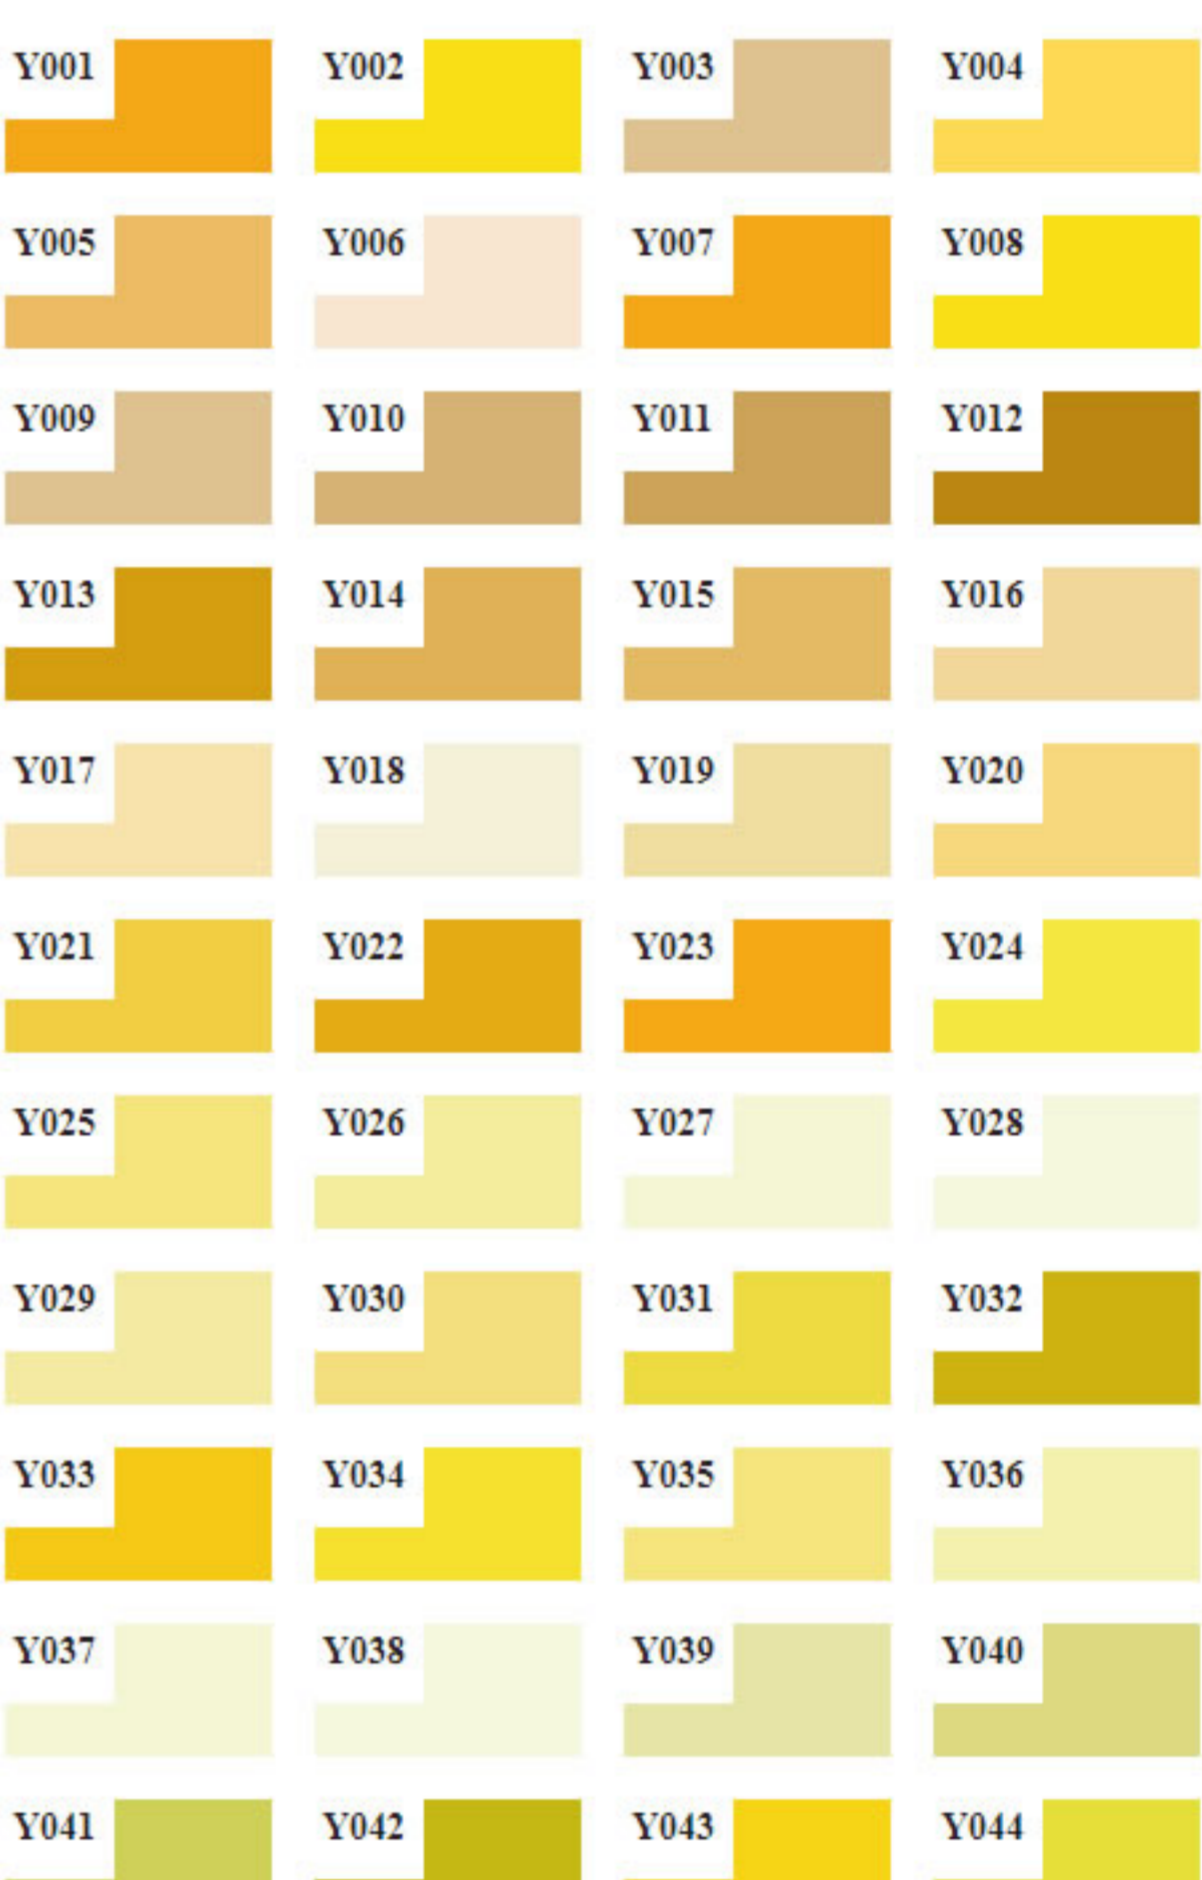

Paleta de colores

Gris

Naranja

Violeta

Rojo

Azul

Amarillo

Marrón

Verde