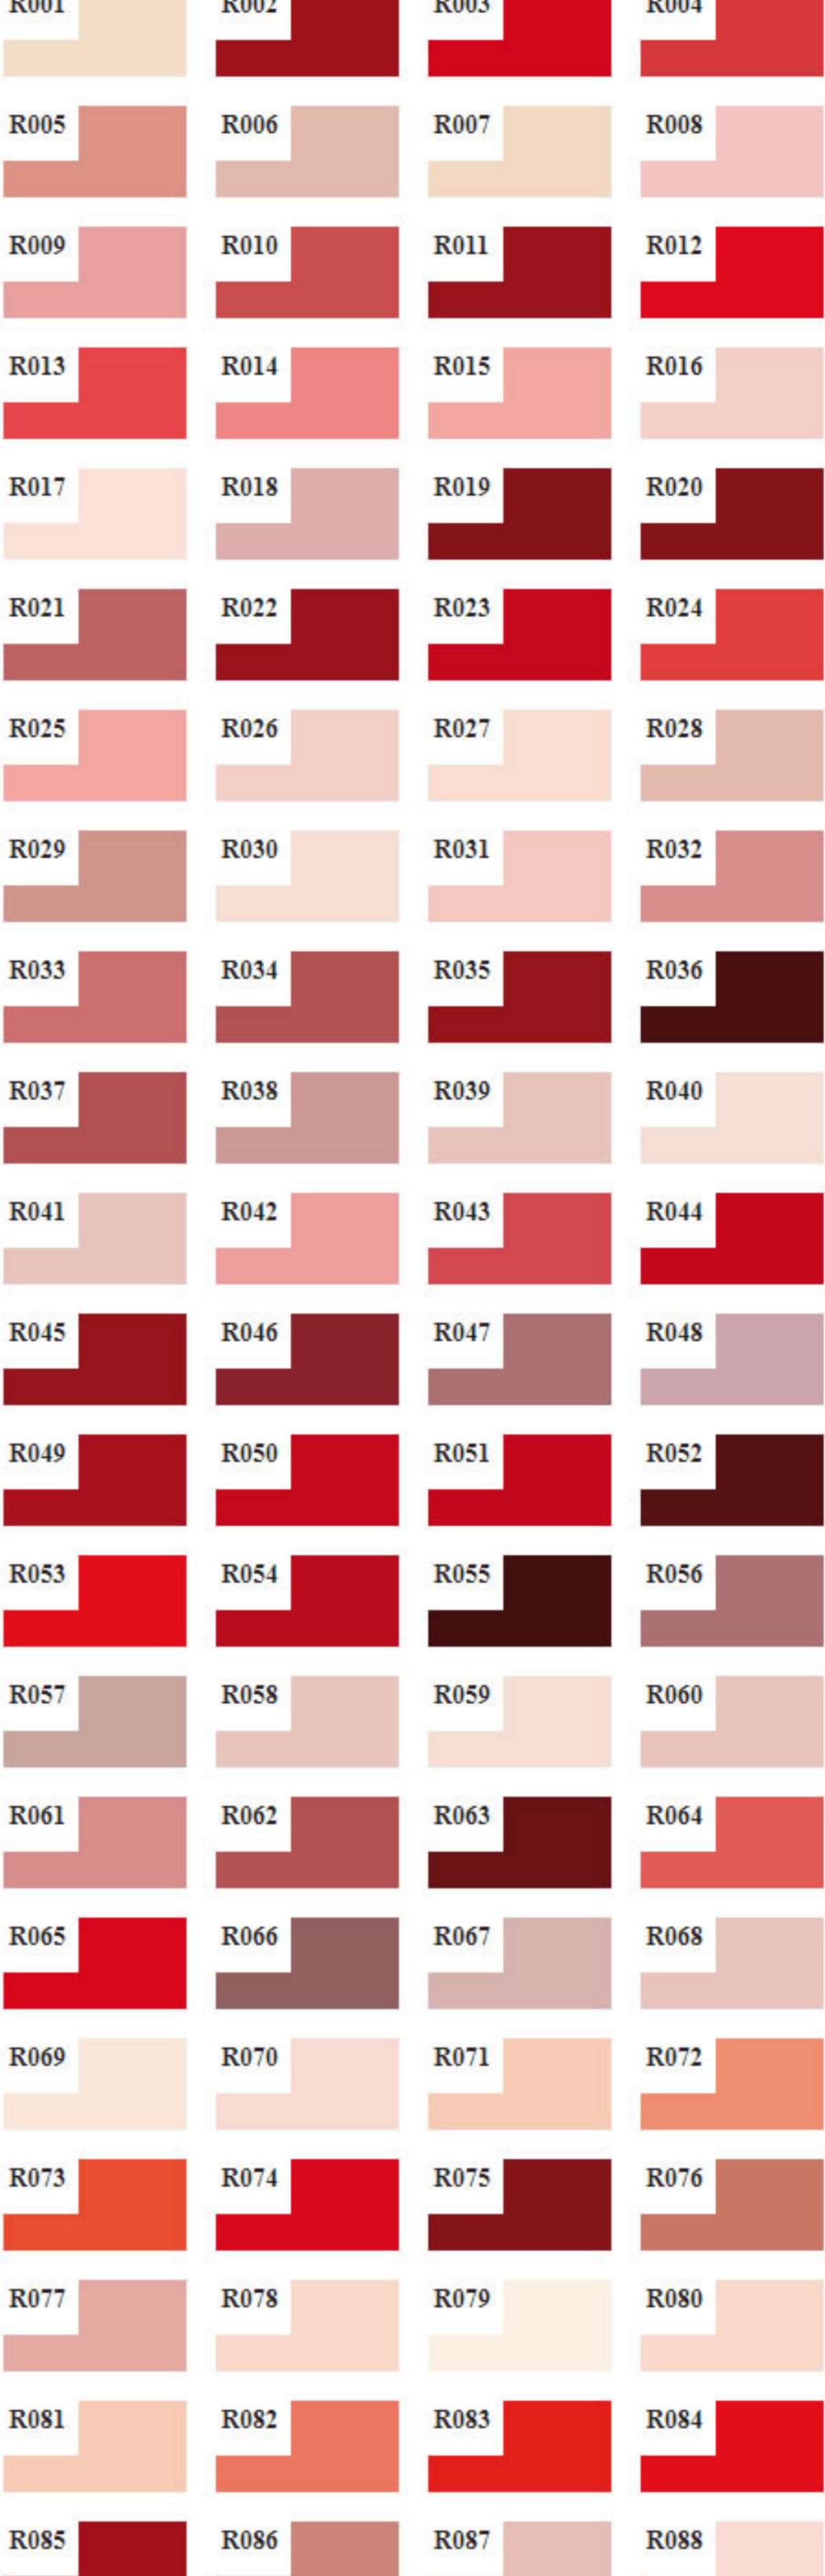

Paleta de colores

Gris

Naranja

Violeta

Rojo

Azul

Amarillo

Marrón

Verde